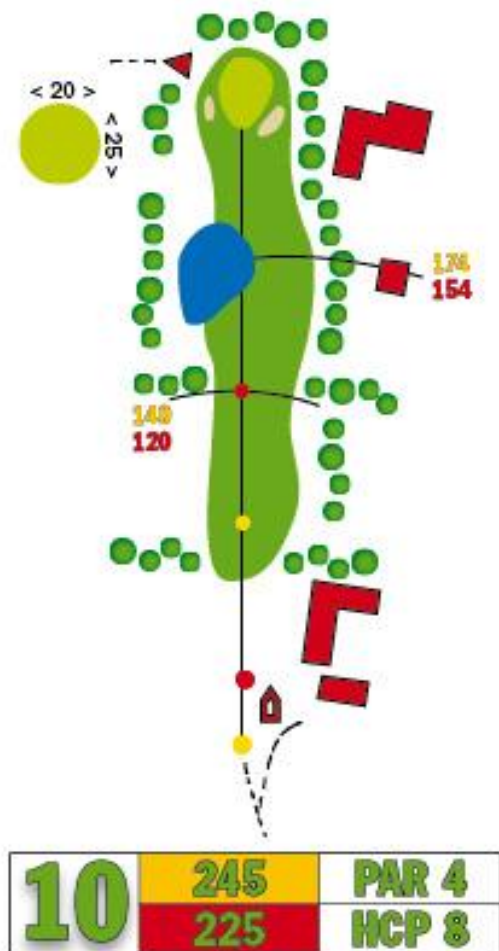

Hul 10.

Til højre er der out of bounds.
 Du har både søen og flere små grupper af træer i spil.
 Der er to bunkers, og bag green er der out of bounds.