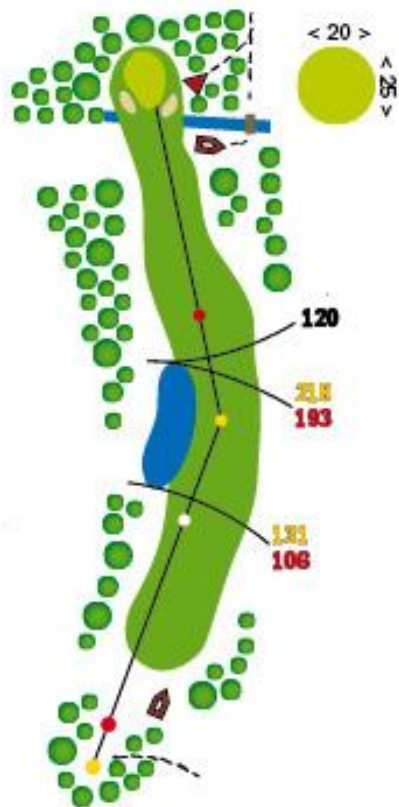

Hul 14.

<b>14</b>	<b>319</b>	<b>PAR 4</b>
	<b>294</b>	<b>HCP 10</b>

Out of bounds hele højre side.

I venstre side har du søen i spil.

Bred fairway frem mod green, som har sandbunkers på begge sider.