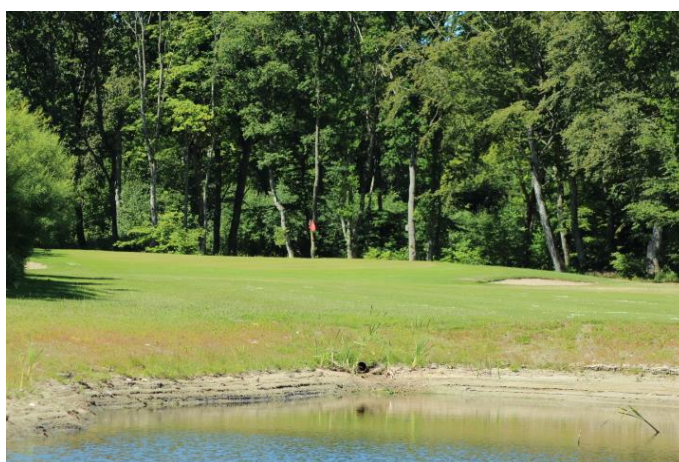

Hul 14.

<b>14</b>	<b>319</b>	<b>PAR 4</b>
	<b>294</b>	<b>HCP 10</b>

Out of bounds hele højre side.

I venstre side har du søen i spil.

Bred fairway frem mod green, som har sandbunkers på begge sider.