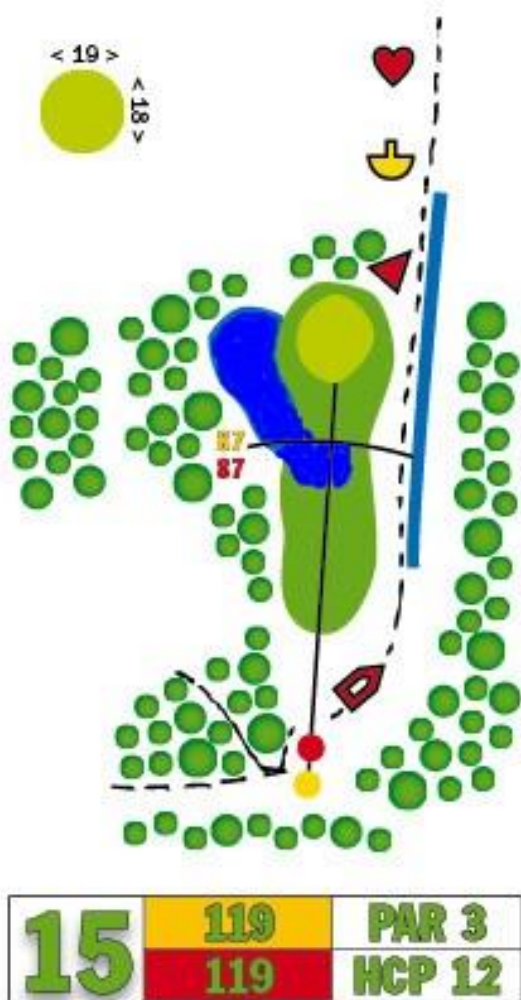

Hul 15.

Et rigtig smukt hul!

Skovhul med søen lige foran green.

Out of bounds i højre side.

Slår du langt - så slå lidt forsigtigt.

Søen tager mange bolde.