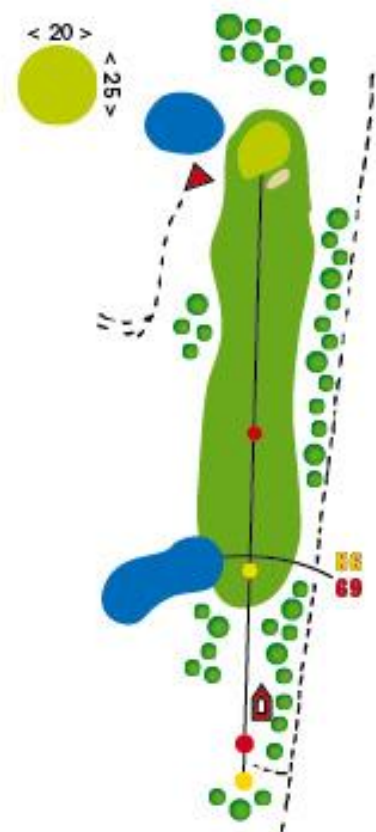

Hul 17.

17	231	PAR 4
	214	HCP 18

Banens nemmeste hul.

Bred fairway. Out of bounds
i højre side.

En sandbunker umiddelbart
før green.